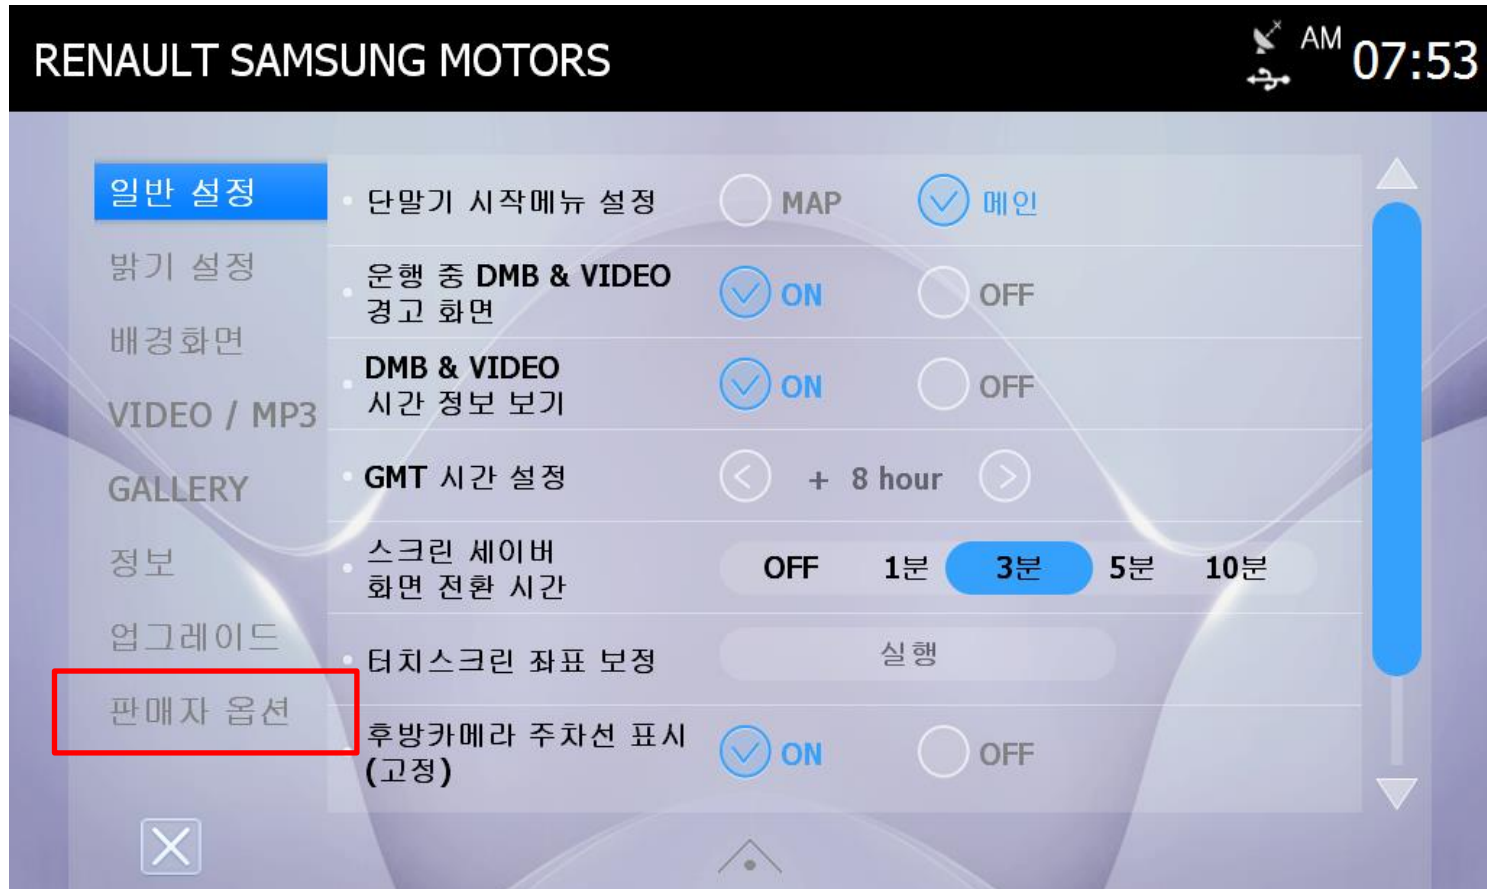

# **AVM 설정안내**

- 메인화면 > Setting 선택

- 업그레이드 > 설정 초기화 실행

- Setting > 판매자 옵션 선택

- 판매자 옵션 > AVM 장착 부분 On 선택

- 판매자 옵션 > AVM 장착 부분 On 선택

- AVM 동작 및 연동을 위해 **재부팅**