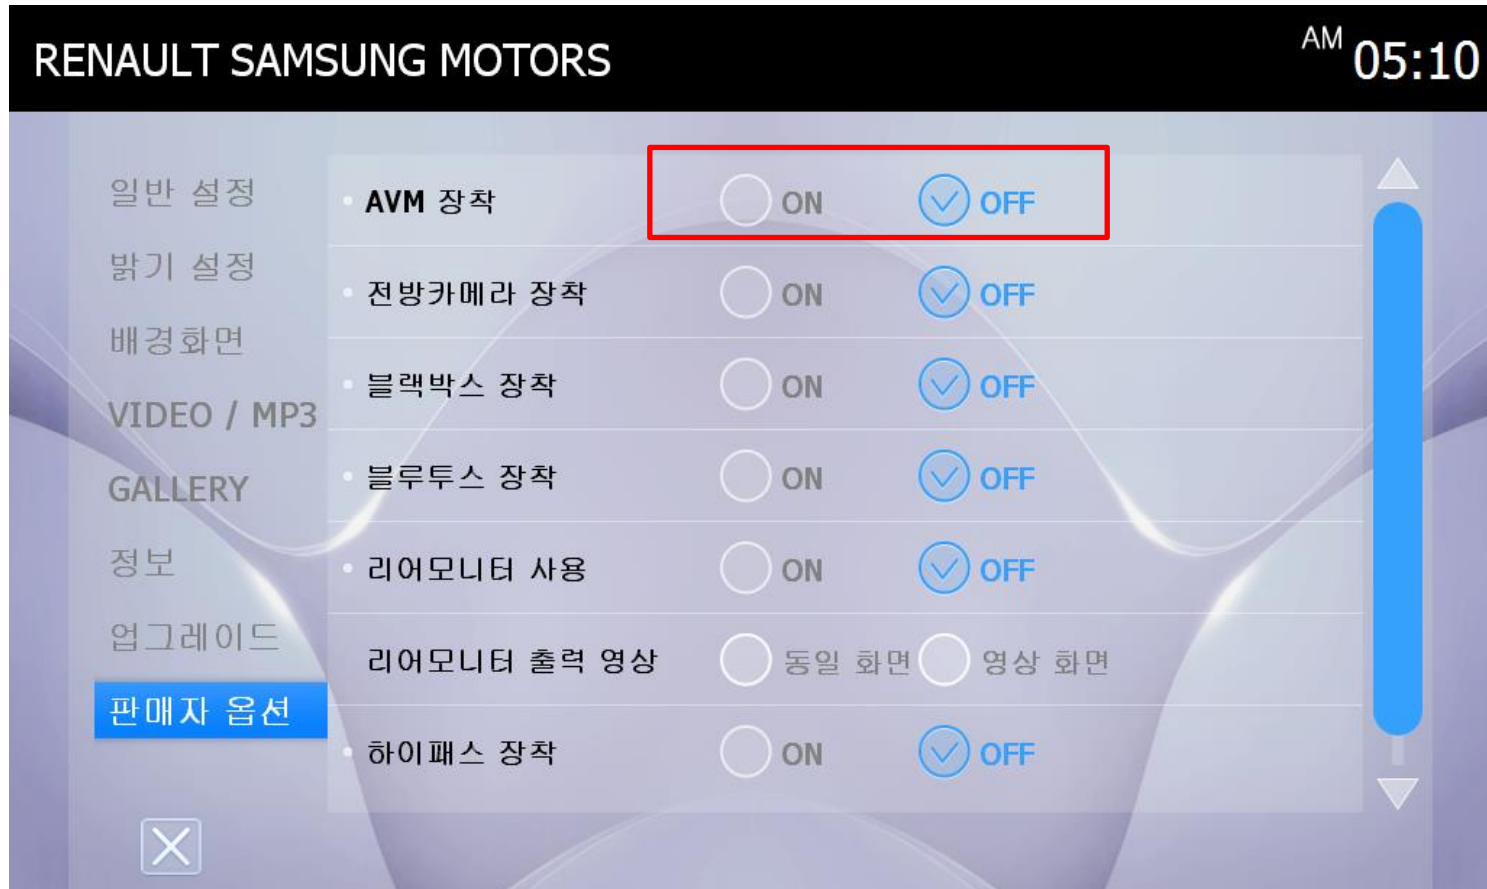

# **AVM 설정안내**

- 메인화면 > Setting 선택

- 업그레이드 > 설정 초기화 실행

- Setting > 판매자 옵션 선택

- 판매자 옵션 > AVM 장착 부분 On 선택

- 판매자 옵션 > AVM 장착 부분 On 선택

- AVM 동작 및 연동을 위해 **재부팅**