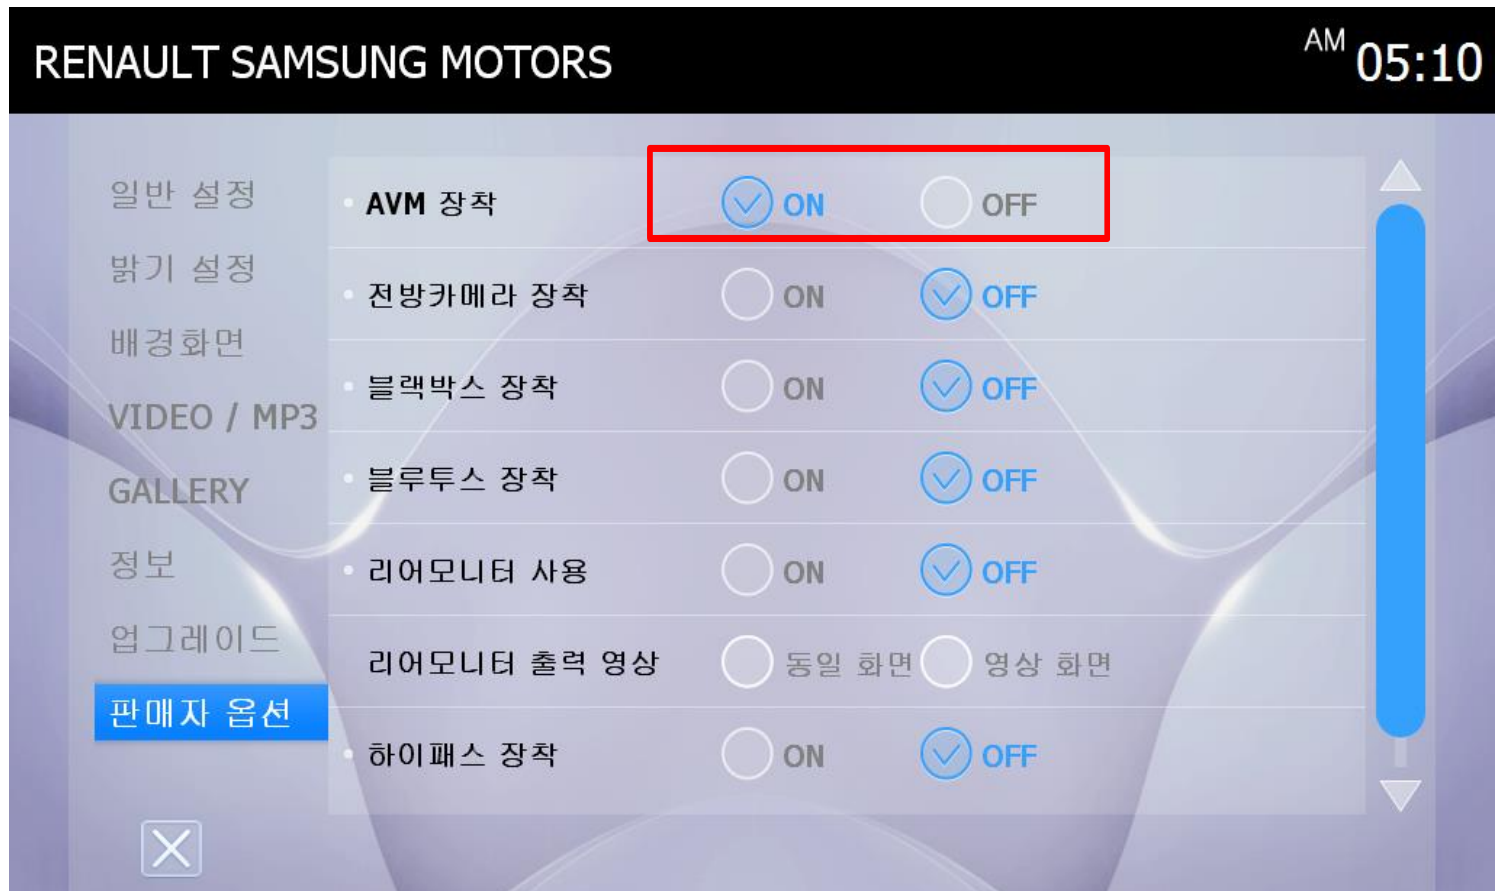

# **AVM 설정안내**

- 메인화면 > Setting 선택

- 업그레이드 > 설정 초기화 실행

- Setting > 판매자 옵션 선택

- 판매자 옵션 > AVM 장착 부분 On 선택

- 판매자 옵션 > AVM 장착 부분 On 선택

- AVM 동작 및 연동을 위해 **재부팅**