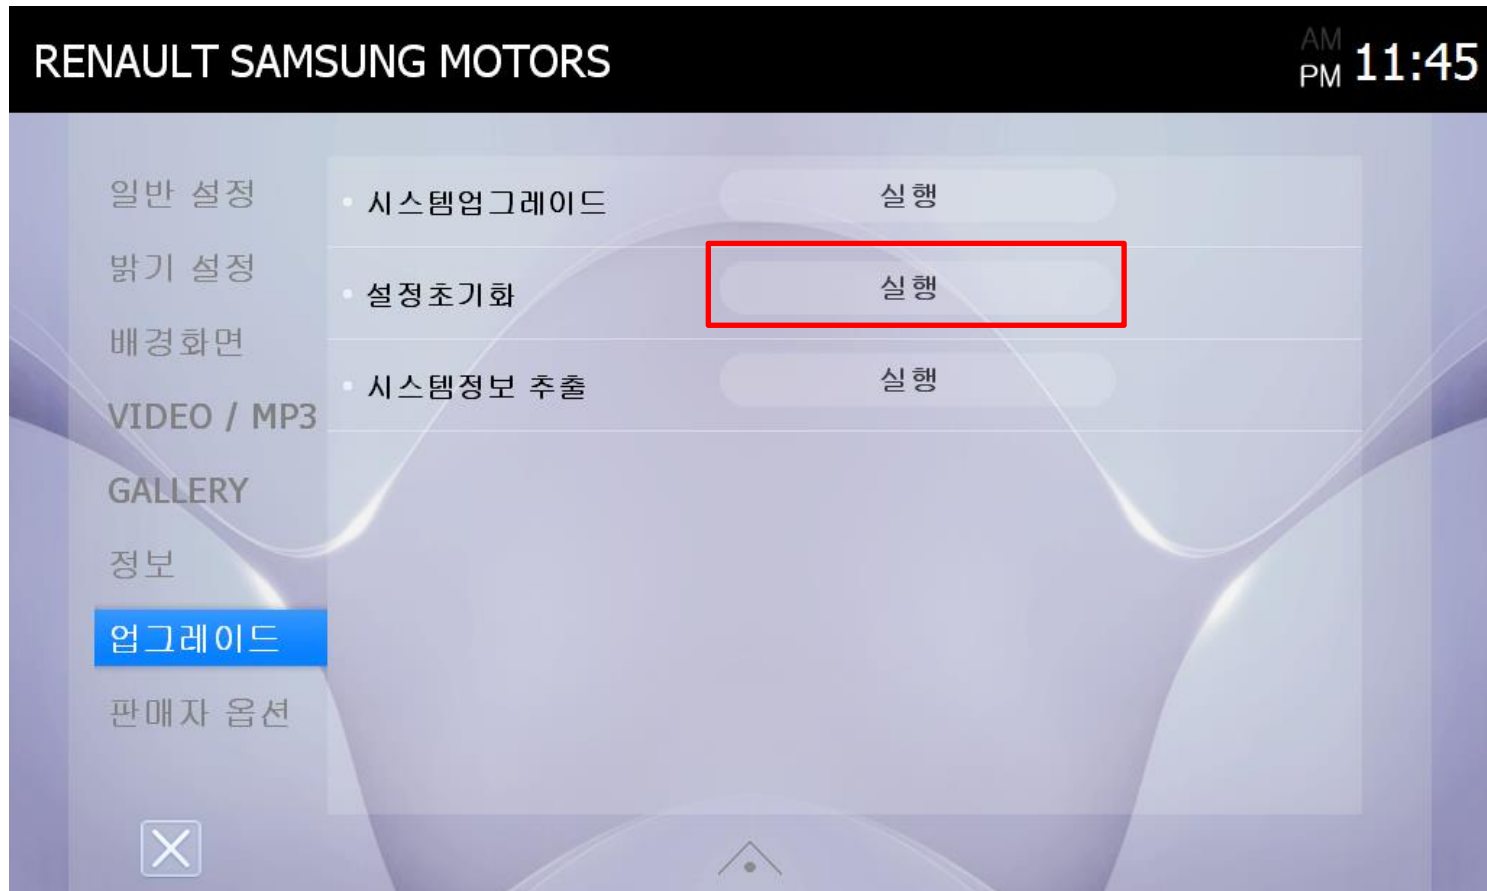

# **AVM 설정안내**

- 메인화면 > Setting 선택

- 업그레이드 > 설정 초기화 실행

- Setting > 판매자 옵션 선택

- 판매자 옵션 > AVM 장착 부분 On 선택

- 판매자 옵션 > AVM 장착 부분 On 선택

- AVM 동작 및 연동을 위해 **재부팅**