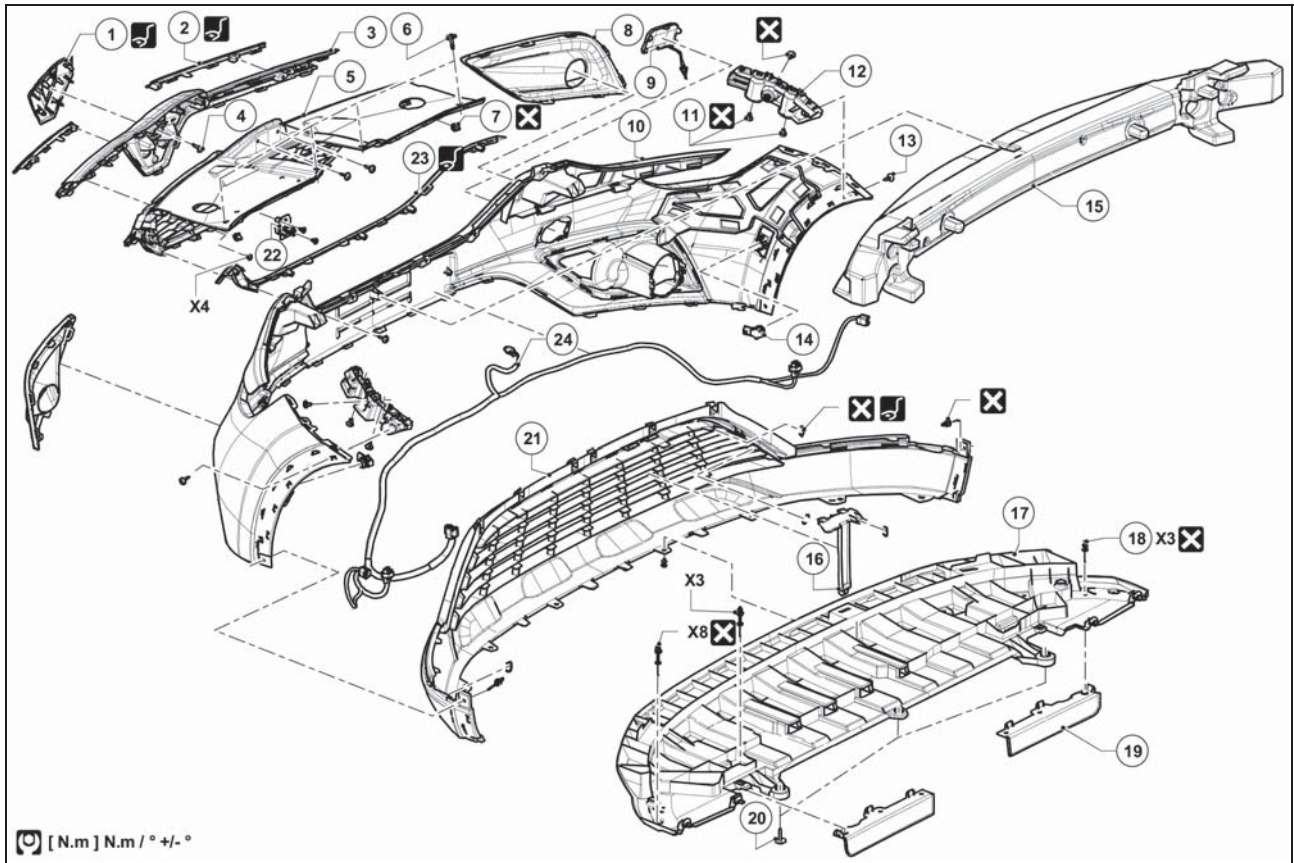

XJL

프론트 범퍼 어셈블리: 분해도

RDE-000976676-01-000244239

[\(참조: 삽화 설명: 점검\)](#)

명시되지 않은 규정 토크로 조이는 경우 규정 토크 표를 참조한다 [\(참조: 참조: 규정 토크: 일반 정보\)](#).

표시	설명	정보
1	프론트 엠블렘	(프론트 범퍼 어셈블리: 탈거 - 장착)
2	프론트 범퍼 어퍼 트림	(프론트 범퍼 어셈블리: 분해 - 재조립)

표시	설명	정보
3	라디에이터 그릴 트림	
4	볼트	
5	라디에이터 그릴	(프론트 범퍼 어셈블리: 탈거 - 장착)
6	볼트	
7	클립	
8	안개등 트림	
9	견인 고리 폴랩	
10	프론트 범퍼	(프론트 범퍼 어셈블리: 탈거 - 장착)
11	리벳	
12	프론트 펜더 브라켓	
13	볼트	
14	사이드 근접 감지기	
15	프론트 범퍼 속업소버	(프론트 범퍼 어셈블리: 분해 - 재조립)

표시	설명	정보
16	에어 디플렉터	
17	프론트 범퍼 로어 디퓨저	
18	리벳	
19	에어 디플렉터	
20	볼트	
21	프론트 범퍼 로어 그릴	(프론트 범퍼 어셈블리: 분해 - 재조립)
22	전방 카메라	
23	프론트 범퍼 센터 트림	
24	프론트 범퍼 와이어링	